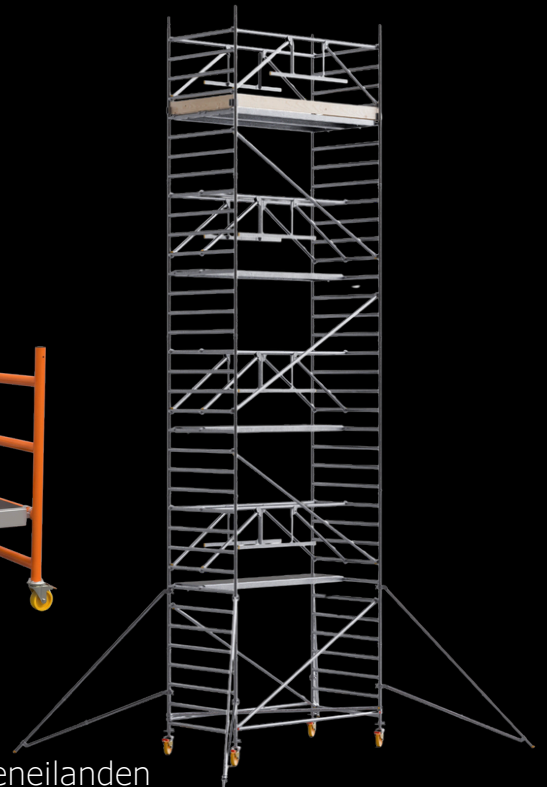

CUSTERS

CR Safe Guard rolsteiger

Afmeting: 1,3 x 2,5m

Platformhoogte/ Werkhoogte

Samenstelling:*	6m/8m	8m/10m
8-trapsraam	6 st.	8 st.
4-trapsraam	2 st.	2 st.
Horizontaal	2 st.	2 st.
Diagonaal	4 st.	5 st.
Horiz./Diag.	1 st.	1 st.
Platform	1 st.	1 st.
Platform + luik	3 st.	4 st.
Zwenkwiel 300 kg	4 st.	4 st.
Frame-borgpen	12 st.	16 st.
Kantplank lang	2 st.	2 st.
Kantplank kort	2 st.	2 st.
Kantplankhouder	4 st.	4 st.
Uitzetpoot groot	2 st.	2 st.
Uitzetpoot klein	-	-
Safe Guard	6 st.	8 st.

Hout € 3150,-
Light € 3495,-

€ 3795,-
 € 4295,-

+
Gratis WK-
pakket

+
Gratis Stuco

Actievoorwaarden

- Geldig van 1 juni t/m 19 juli 2026
- Prijzen in € excl. btw
- Franco levering binnen Nederland m.u.v. de Waddeneilanden