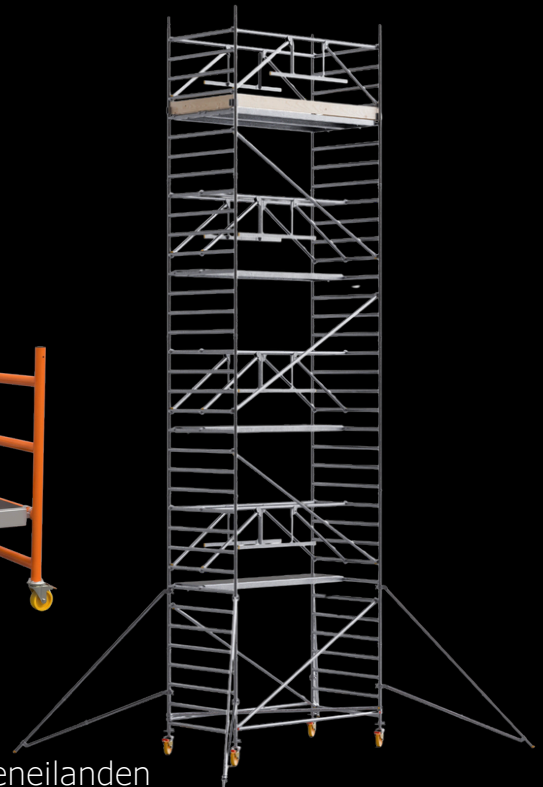

Hout € 3150,-
Light € 3495,-

€ 3795,-
€ 4295,-

+
Gratis WK-
pakket

+
Gratis Stuco
steiger